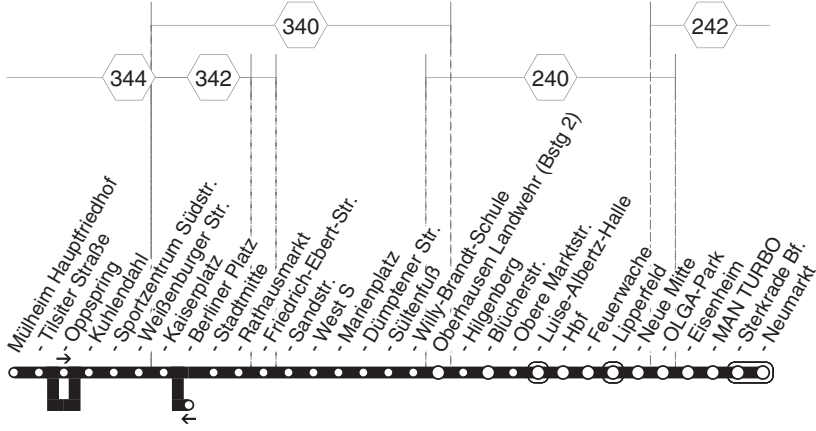

112

112

MH-Hauptfriedhof - MH-Stadtmittie - MH-West Bf.
und zurück

RUHR
BAHN
STRAßEN

112

**112****freitags**

Haltestellen	Abfahrtszeiten												
Mülheim Hauptfriedhof (Bstg 2)				5.06	17.51	18.06	18.21	18.35	18.50	19.05	19.20	20.20	23.20
- Tilsiter Straße (Bstg 1)				08	53	08	23	36	51	06	21	21	21
- Oppspring (Bstg 2)				10	55	10	25	38	53	08	23	23	23
- Kuhlendahl (Bstg 1)				11	56	11	26	39	54	09	24	24	24
- Sportzentrum Südstr. (Bstg 1)				12	57	12	27	40	55	10	25	alle	25
- Weißenburger Str. (Bstg 2)				13	58	13	28	41	56	11	26	15	26
- Kaiserplatz (Bstg 2)				15	18.00	15	30	43	58	13	28	Min.	28
- Stadtmitte	4.33	4.48	5.03	18	03	18	33	45	19.00	15	30	30	30
- Rathausmarkt (Bstg 1)	34	49	04	19	04	19	34	46	01	16	31	31	31
- Friedrich-Ebert-Str. (Bstg 1)	35	50	05	20	05	20	35	47	02	17	32	32	32
- Sandstr. (Bstg 1)	37	52	07	22	07	22	37	49	04	19	34	34	34
- West S (Bstg 1)	38	53	08	23	08	23	38	50	19.05	20	19.35	20.35	23.35
- Marienplatz (Bstg 1)	41	56	11	26	11	26	41	53					
- Dümpfener Str. (Bstg 2)	42	57	12	27	12	27	42	54					
- Sültenfuß (Bstg 1)	43	58	13	28	alle	13	28	43	55	25			
- Willy-Brandt-Schule (Bstg 1)	4.44	4.59	5.14	5.29	15	18.14	29	18.44	56	26			
Oberhausen Landwehr					Min.		18.30		18.57	19.27			
- Landwehr	4.45	5.00	5.15	5.30		18.15		18.45					
- Hilgenberg	47	02	17	32		17		47					
- Blücherstr.	48	03	18	33		18		48					
- Obere Marktstr.	49	04	19	34		19		49					
- Luise-Albertz-Halle	51	06	21	36		21		51					
- Oberhausen Hbf (Bstg 1)	53	08	23	38		23		53					
- Feuerwache (Bstg 1)	55	10	25	40		25		55					
- Lipperfeld (Bstg 1)	57	12	27	42		27		57					
- Neue Mitte Oberhausen (Bstg 1)	58	13	28	43		28		58					
- OLGA-Park (Bstg 1)	5.00	15	30	45		30		19.00					
- Eisenheim	01	16	31	46		31		01					
- MAN TURBO (Bstg 1)	02	17	32	47		32		02					
- OB-Sterkrade Bf. (Bstg 1)	04	19	34	49		34		04					
- Neumarkt (Bstg 1/2)	5.06	5.21	5.36	5.51		18.36		19.06					